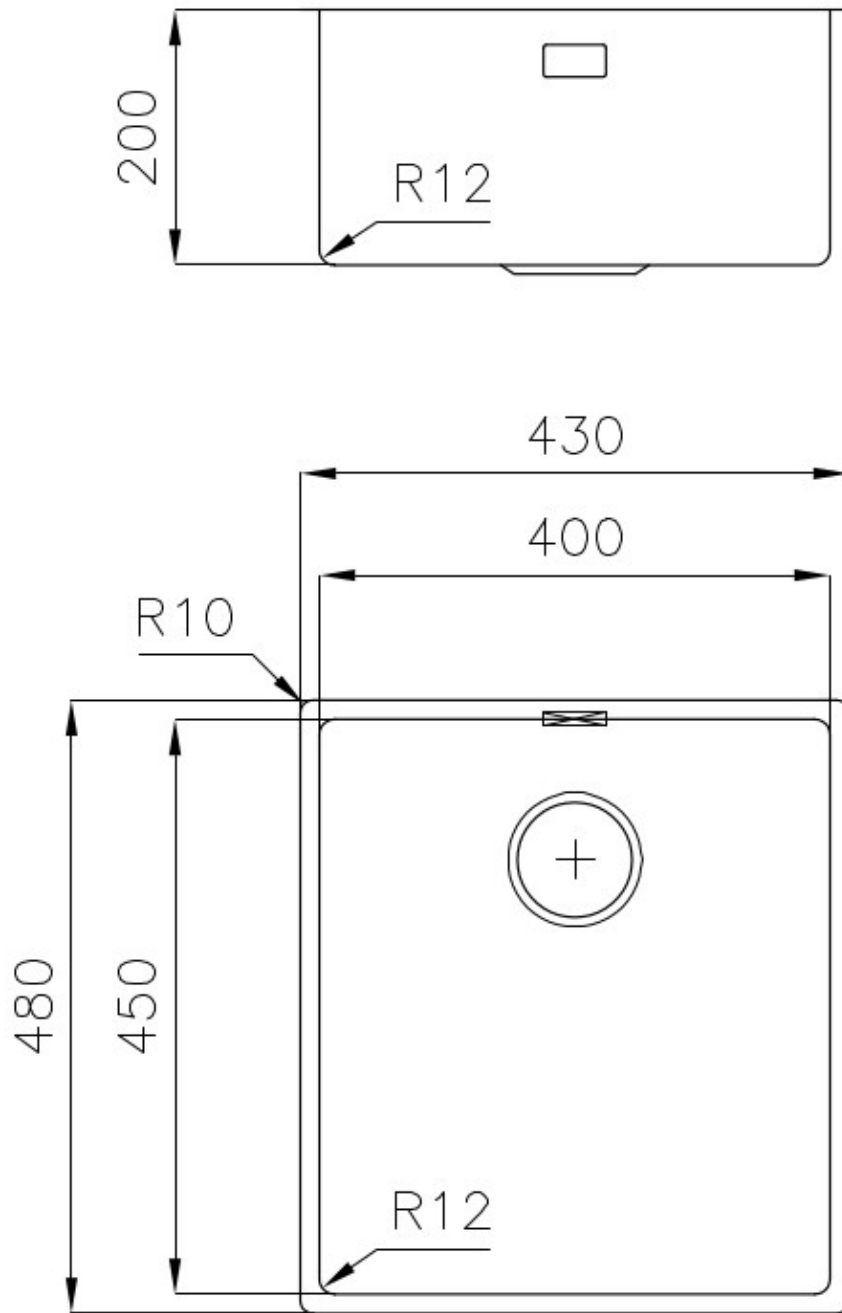

---

Dimensions 480x430 mm

---

Équipement standard Crochets de fixation, joint, vidange, trop-plein et siphon, Emballage en boîte

---

Trous mitigeur Pas de trous en standard

---

Trou d'encastrement Voir fiche technique

---

Égouttoir Non

---

Largeur 43 cm

---

Mesure cuve 450x400mm

---

Numéro cuves 1 cuve

## DESSINS TECHNIQUES

Cut out size – Dimensioni per foratura top