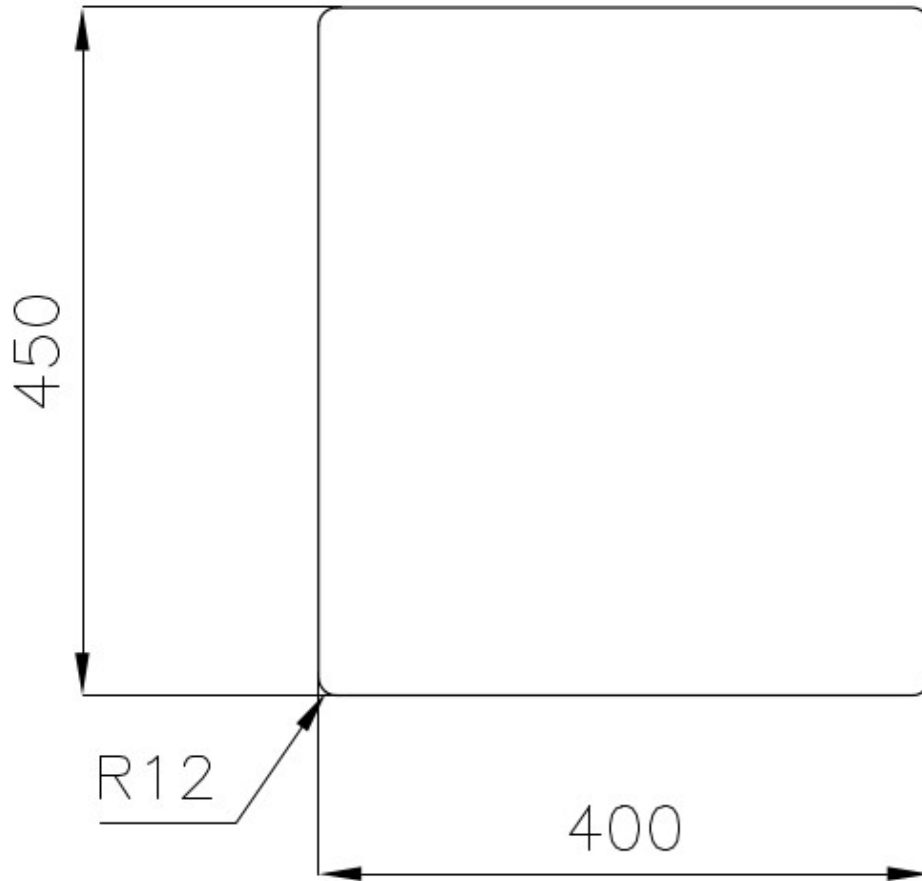

---

Égouttoir Non

---

Largeur 43 cm

---

Mesure cuve 450x400mm

---

Numéro cuves 1 cuve

## DESSINS TECHNIQUES

Cut out size – Dimensioni per foratura top